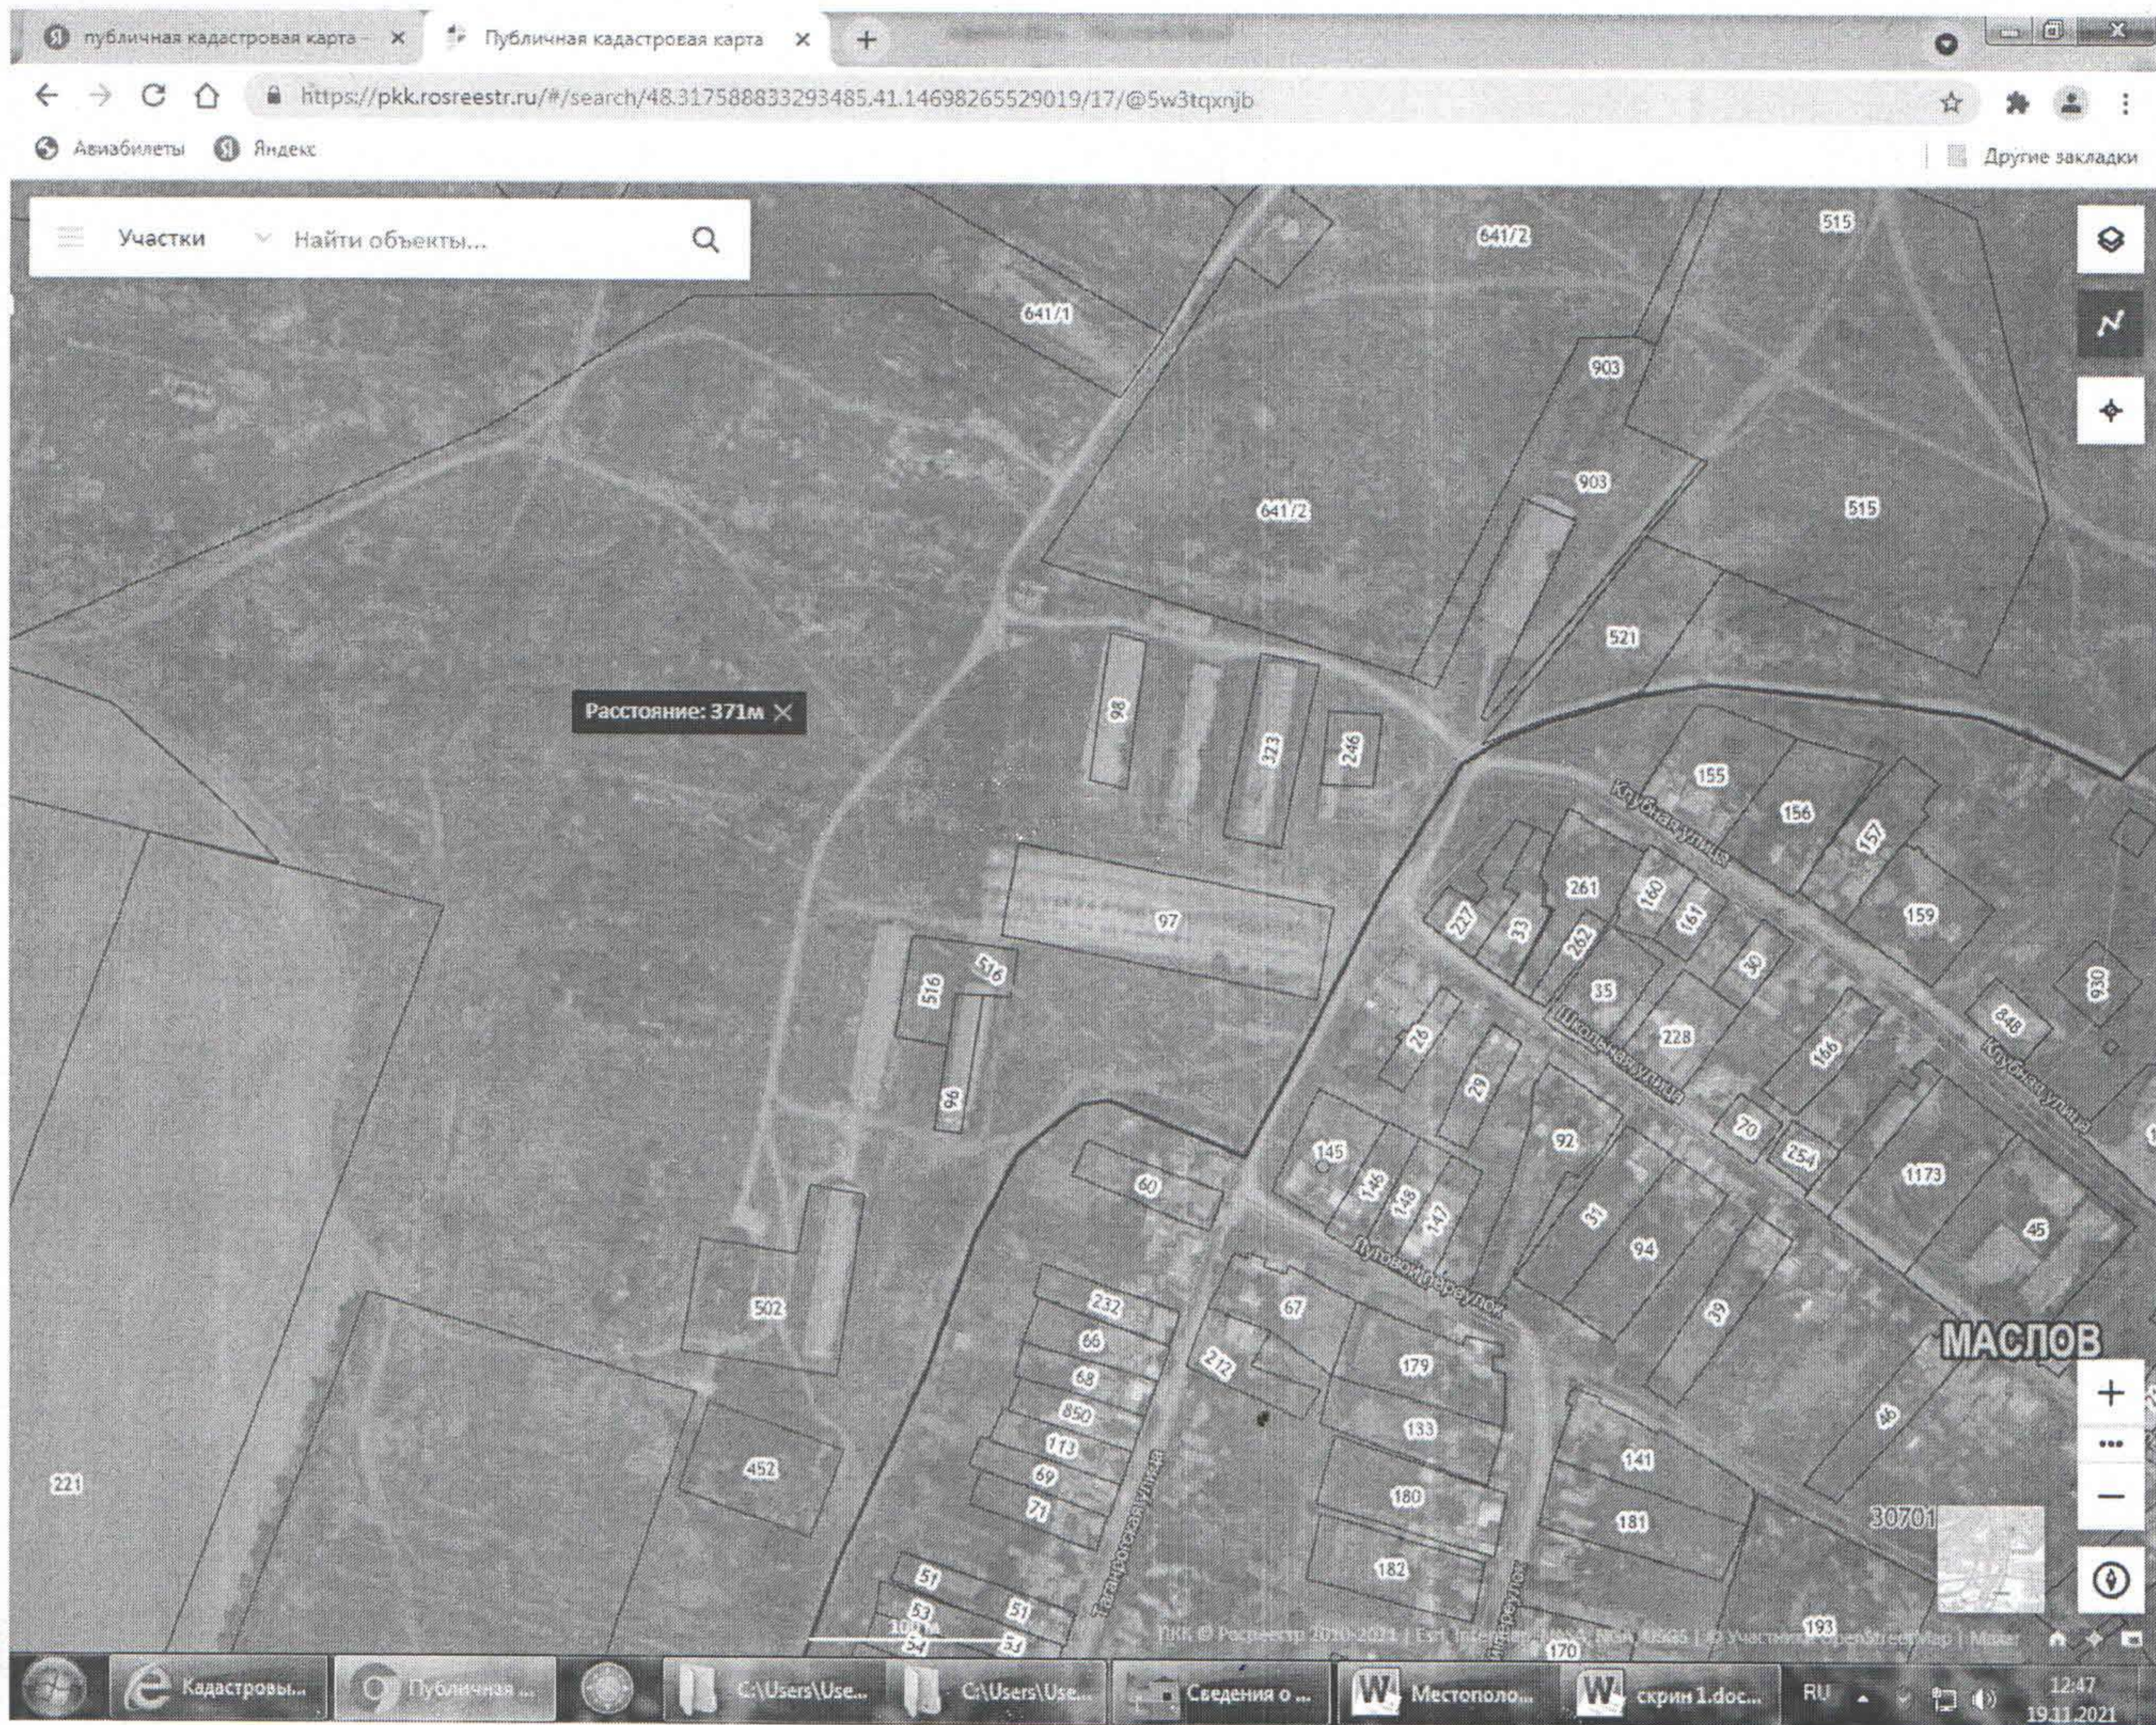

Приложение 18
к постановлению Администрации
Михайловского сельского поселения
от 10.12.2021 №25