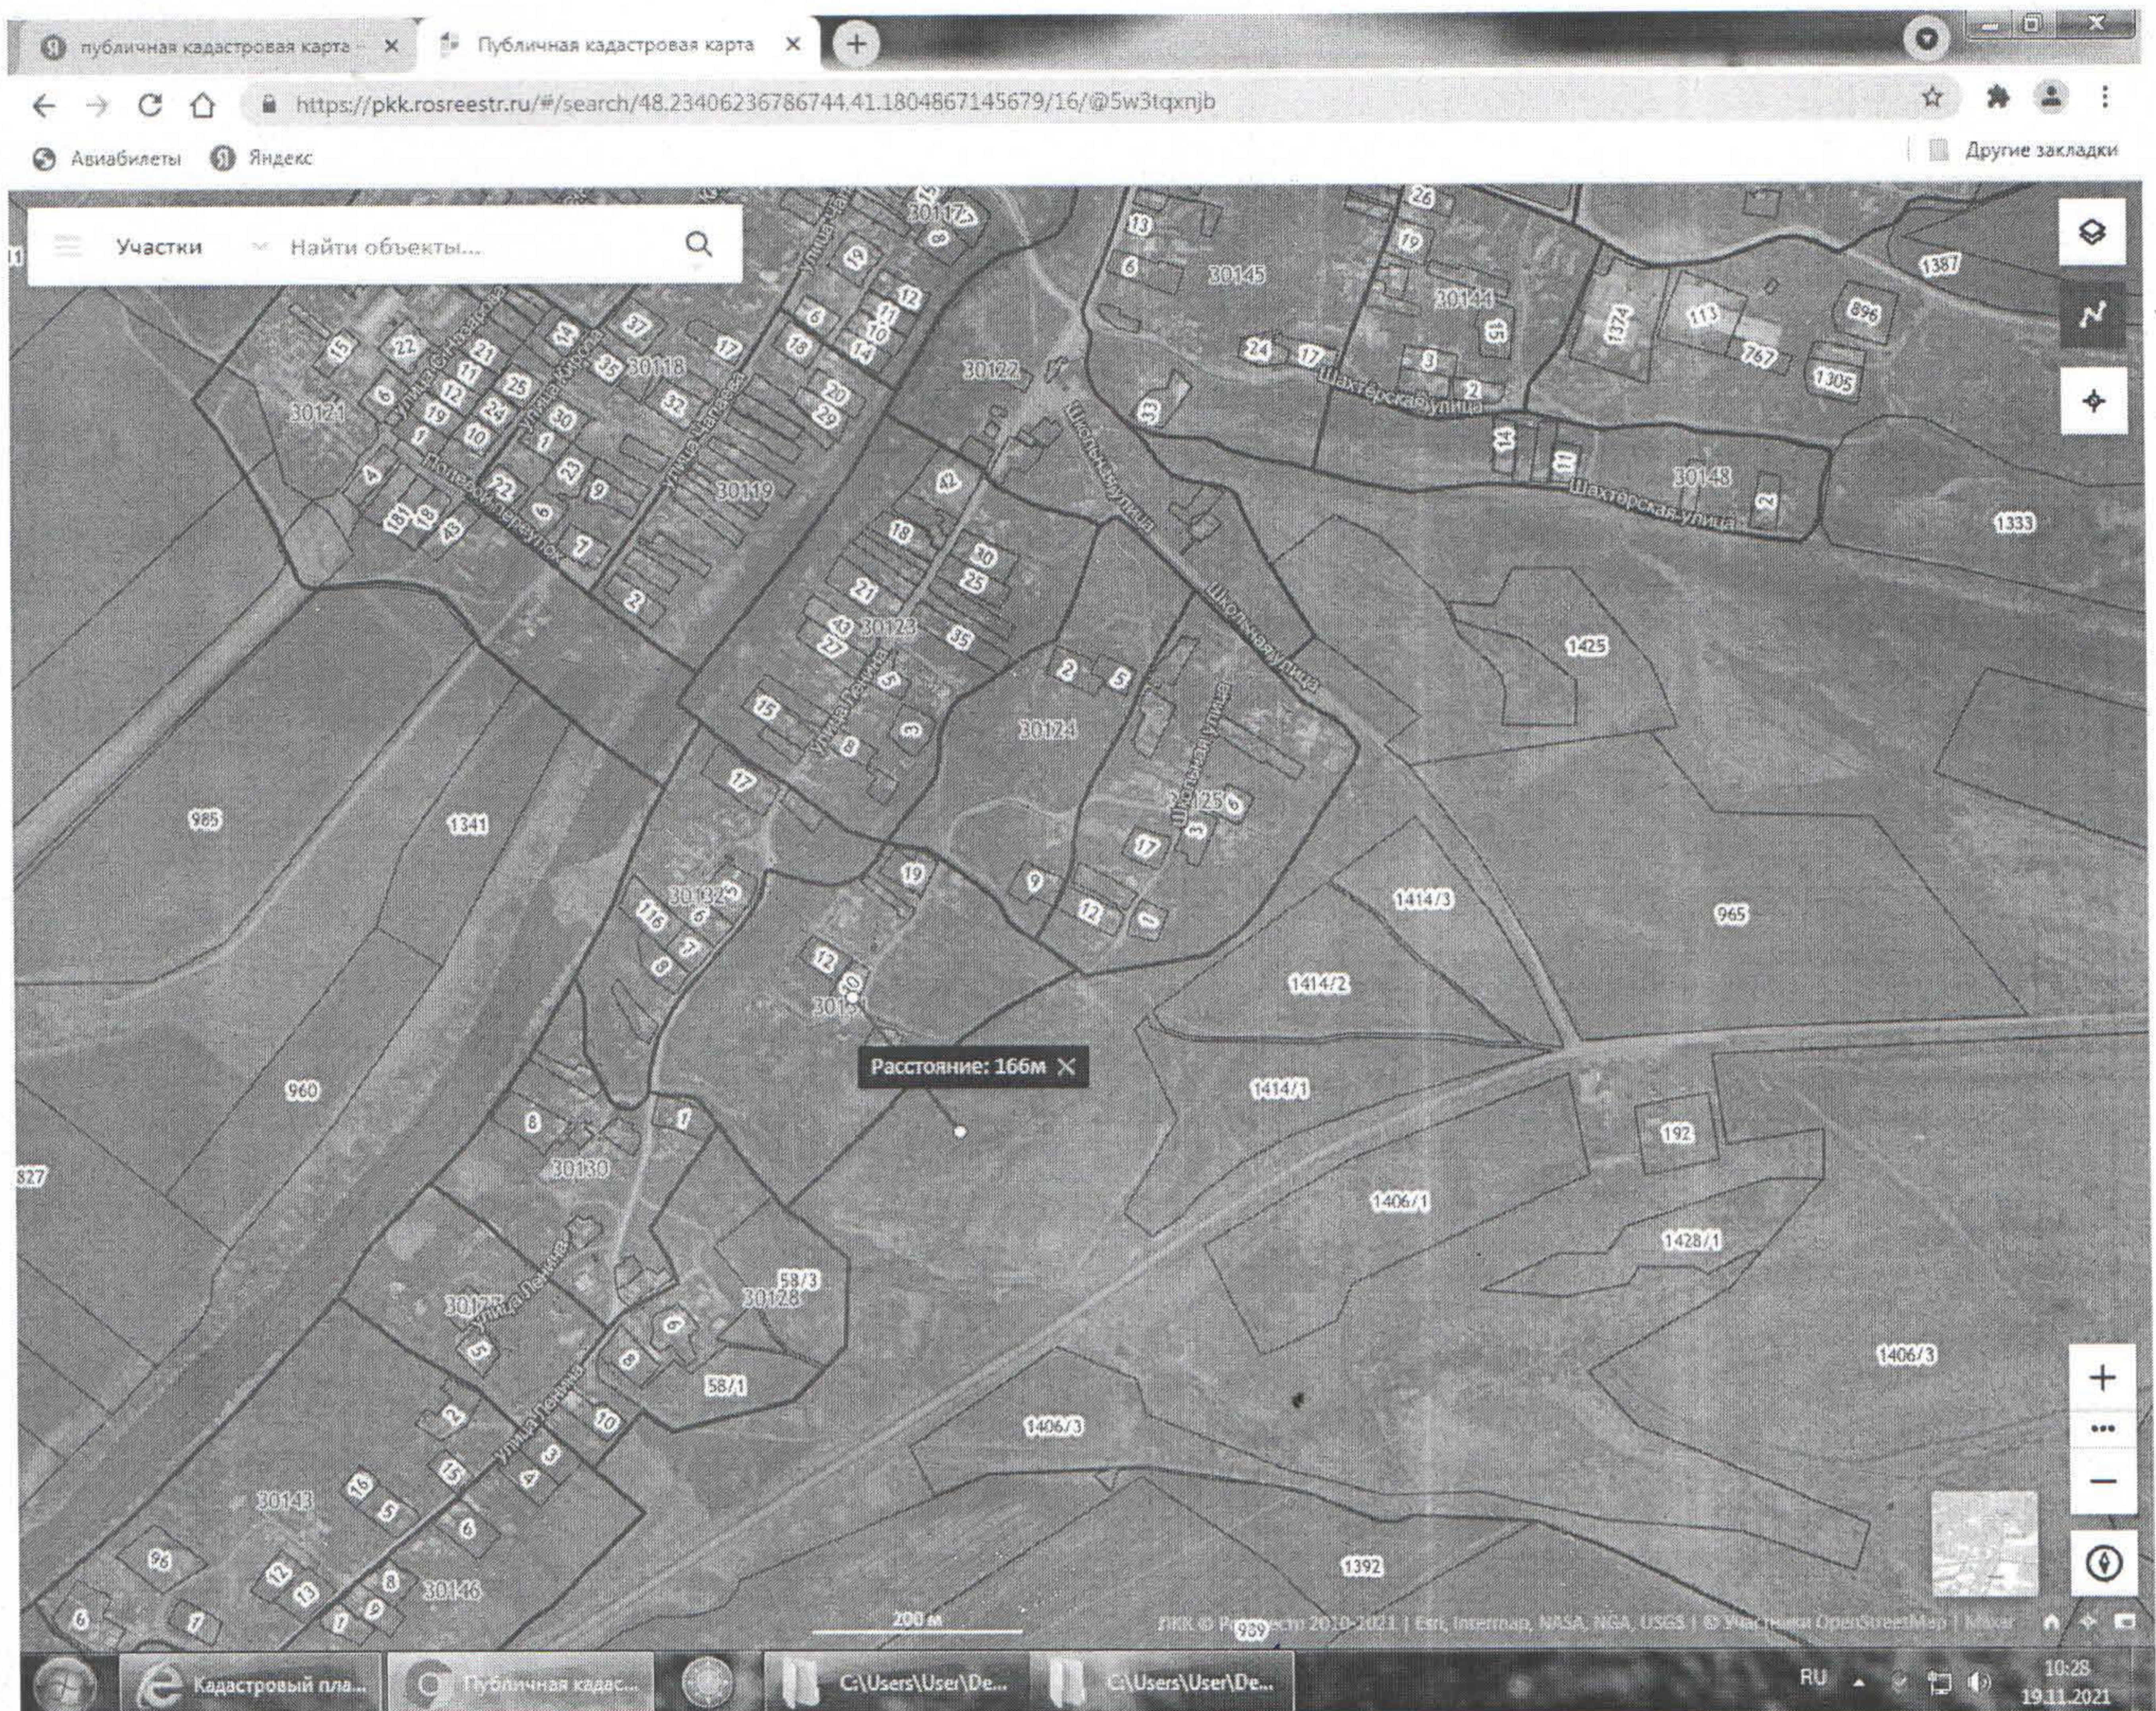

Приложение 3
к приложению постановления Администрации
Михайловского сельского поселения
от 10.12.2021 №25