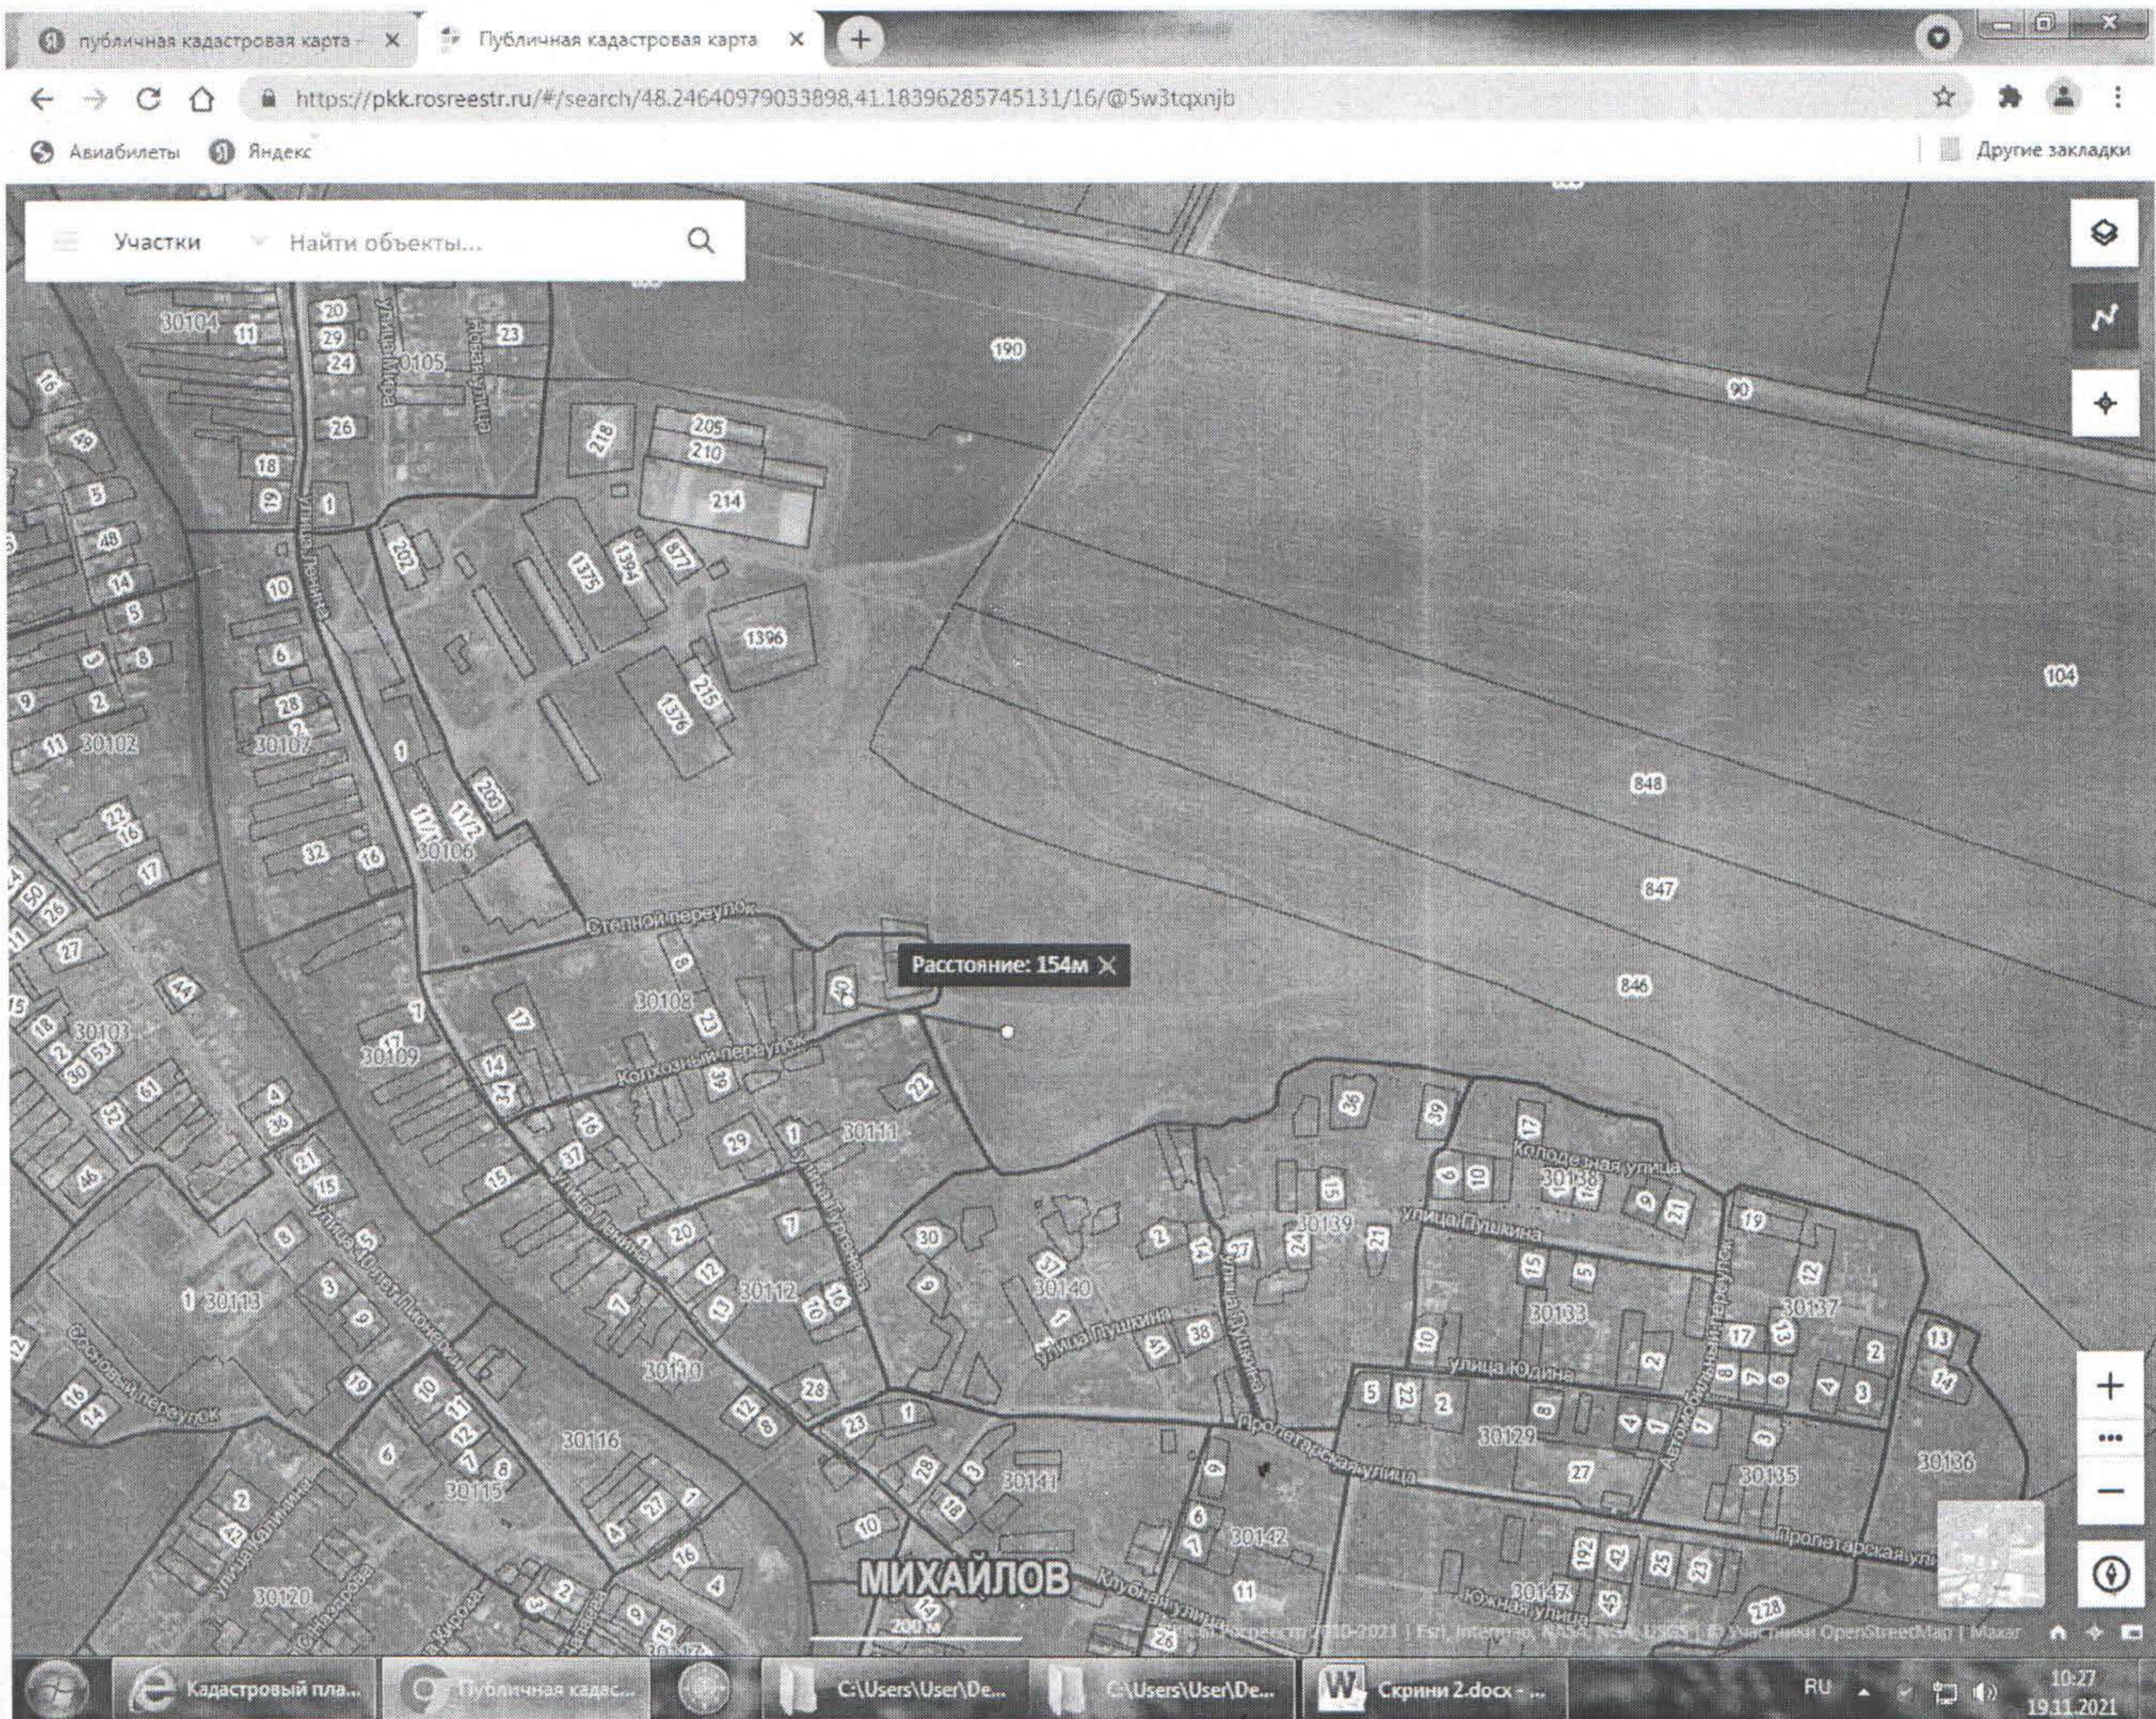

Приложение 2
к приложению постановления Администрации
Михайловского сельского поселения
от 10.12.2021 №25