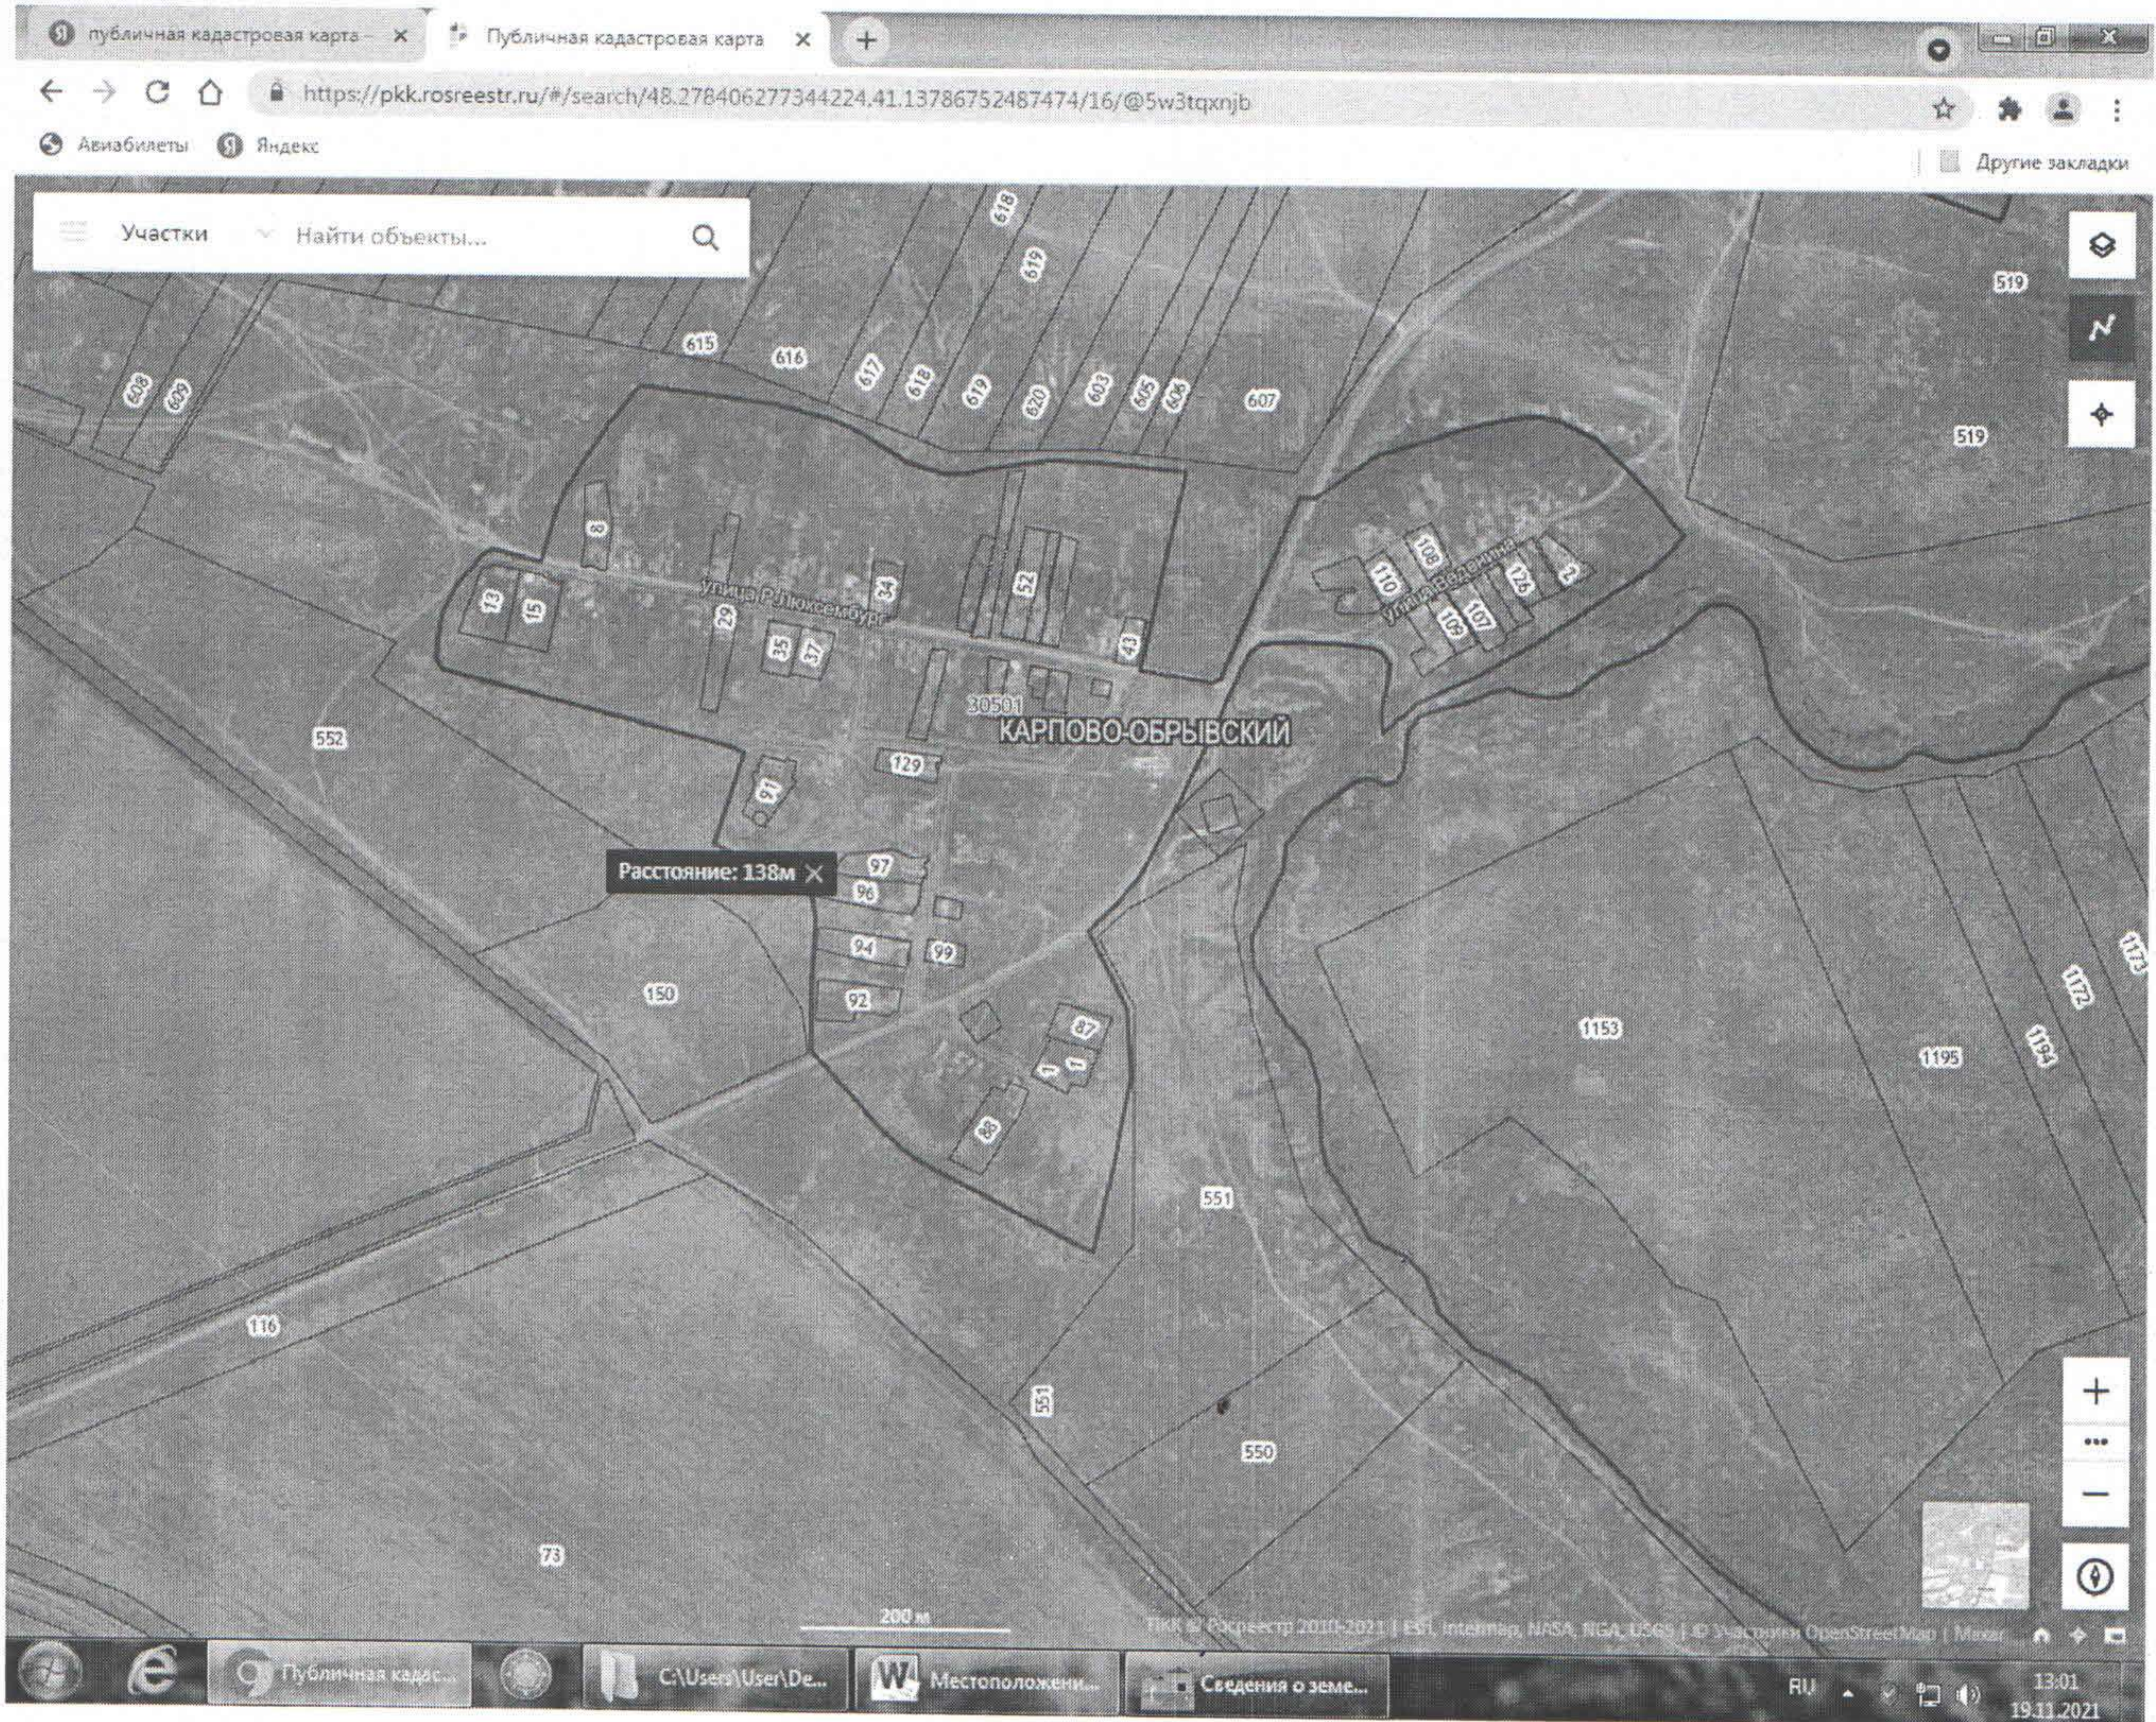

Приложение 15
к приложению постановления Администрации
Михайловского сельского поселения
от 10.12.2021 №25