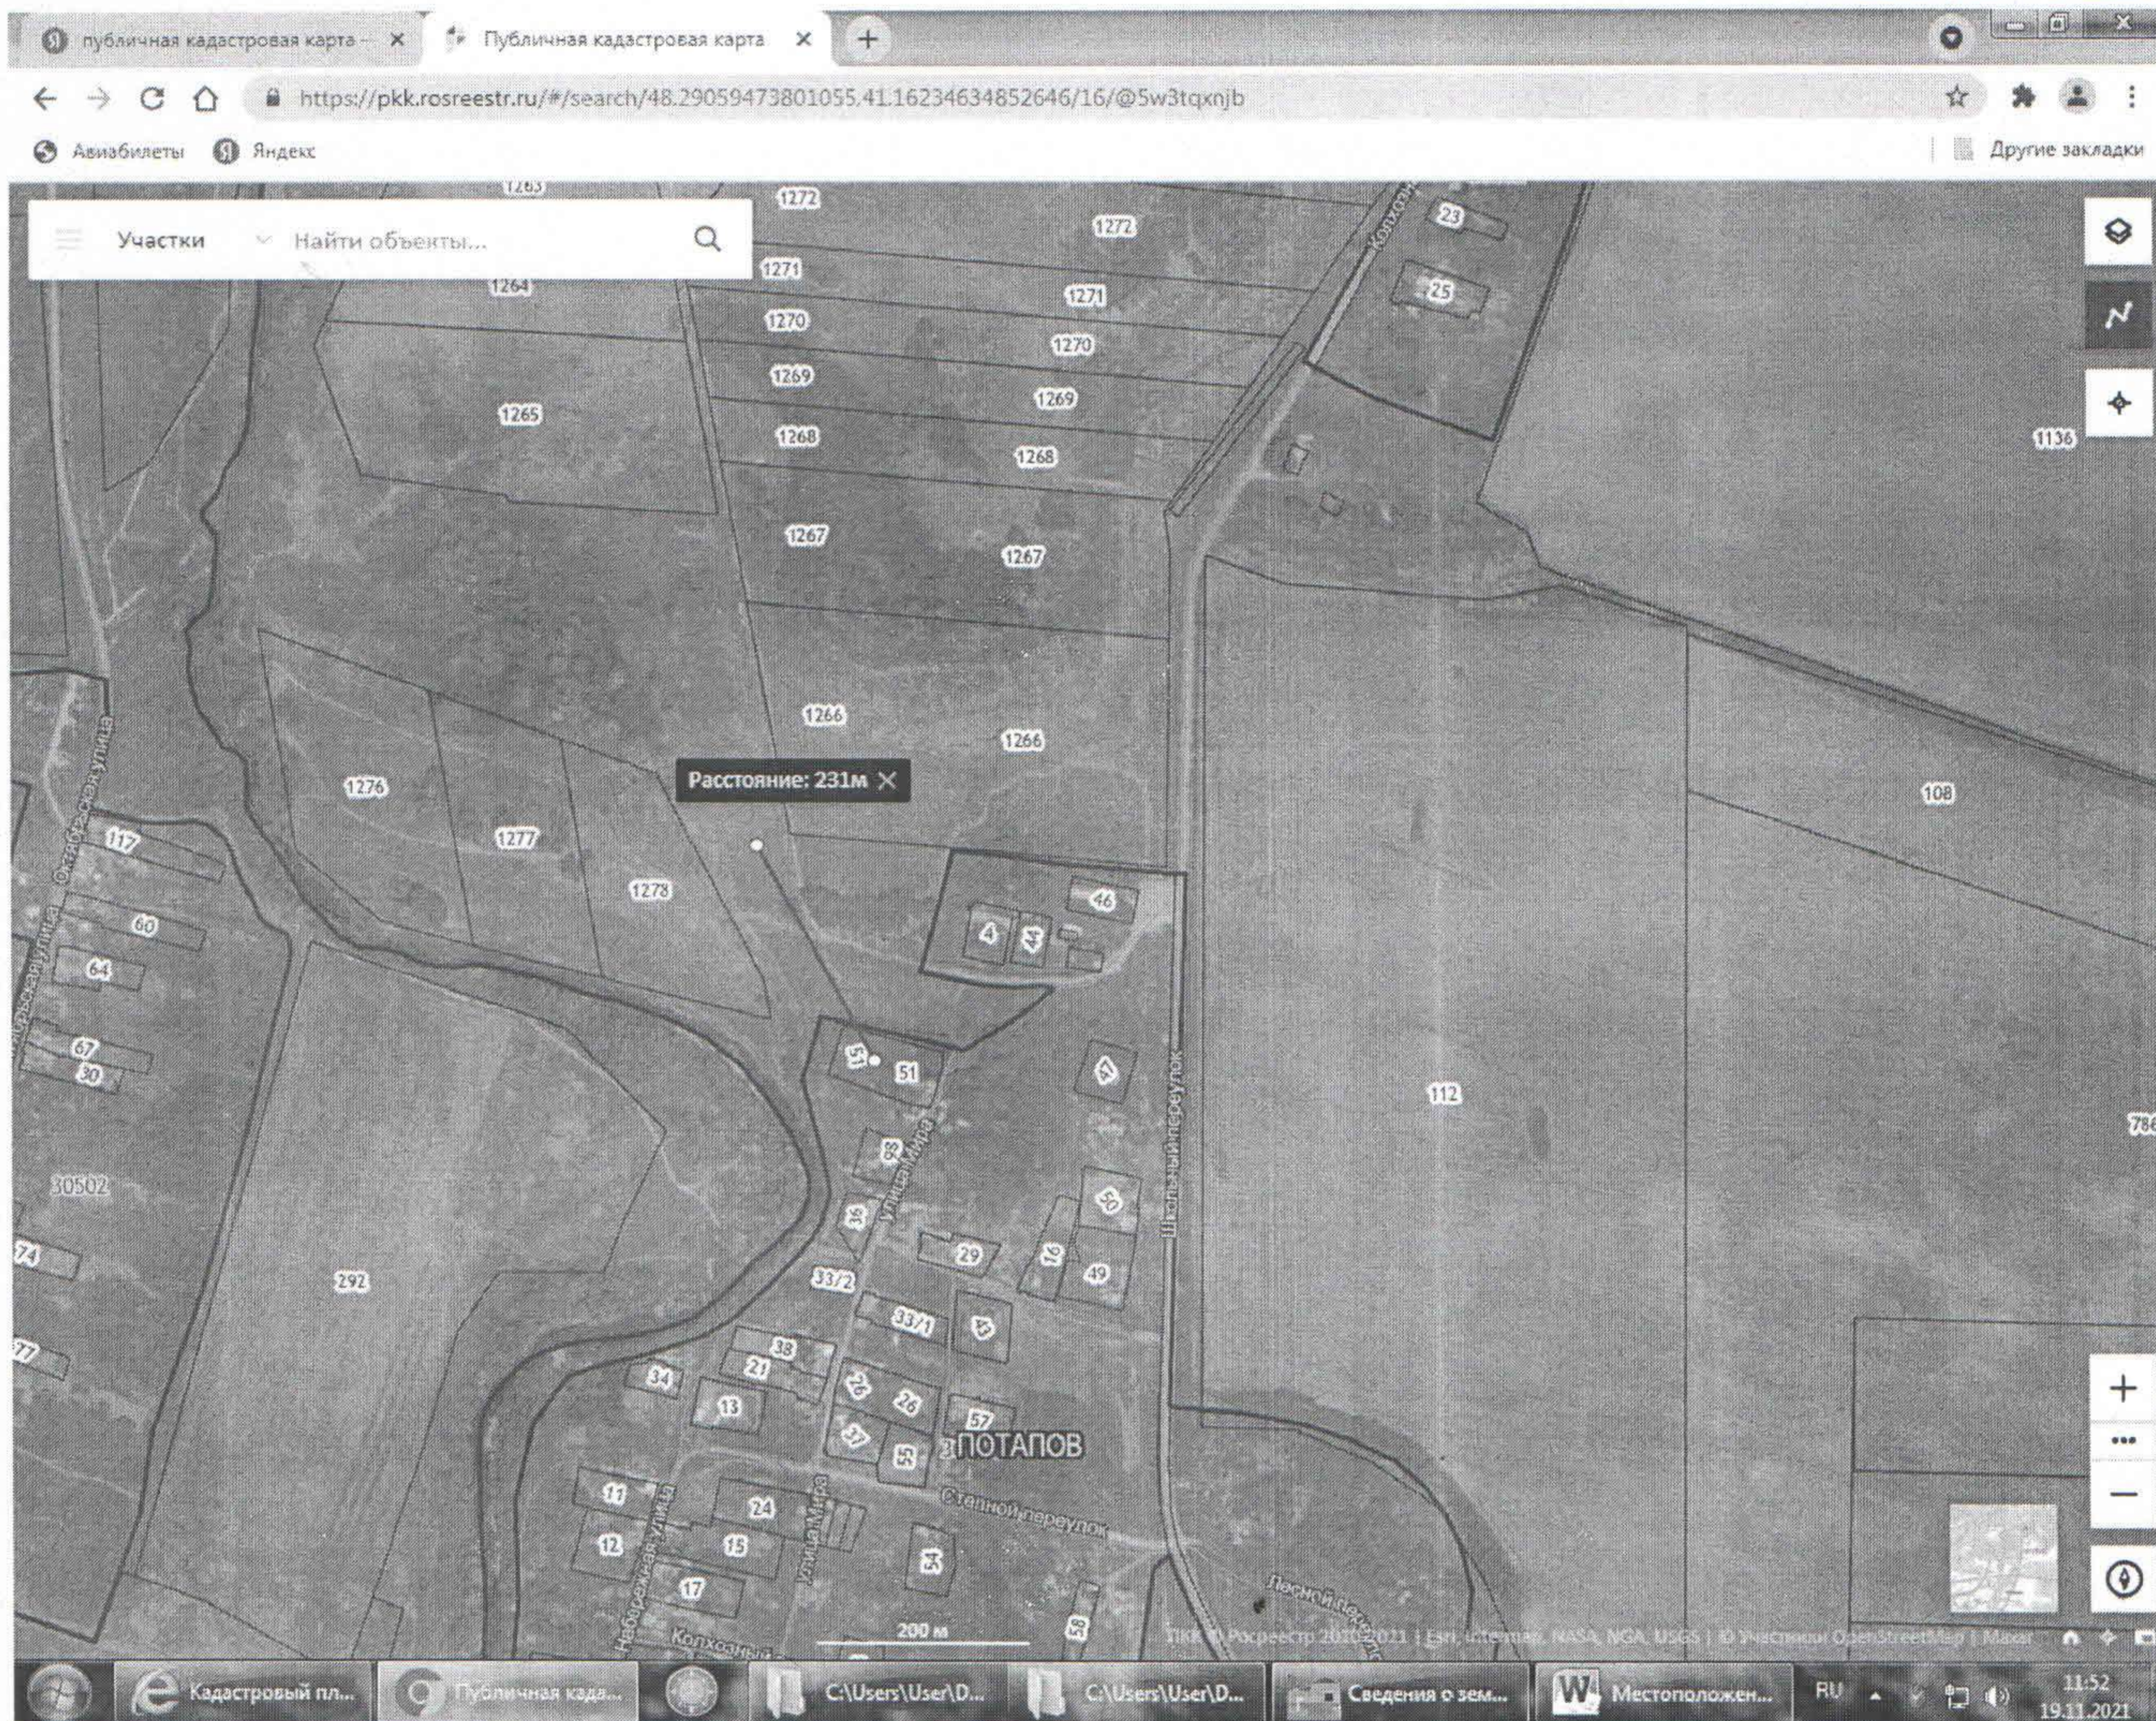

Приложение 13
к приложению постановления Администрации
Михайловского сельского поселения
от 10.12.2021 №25