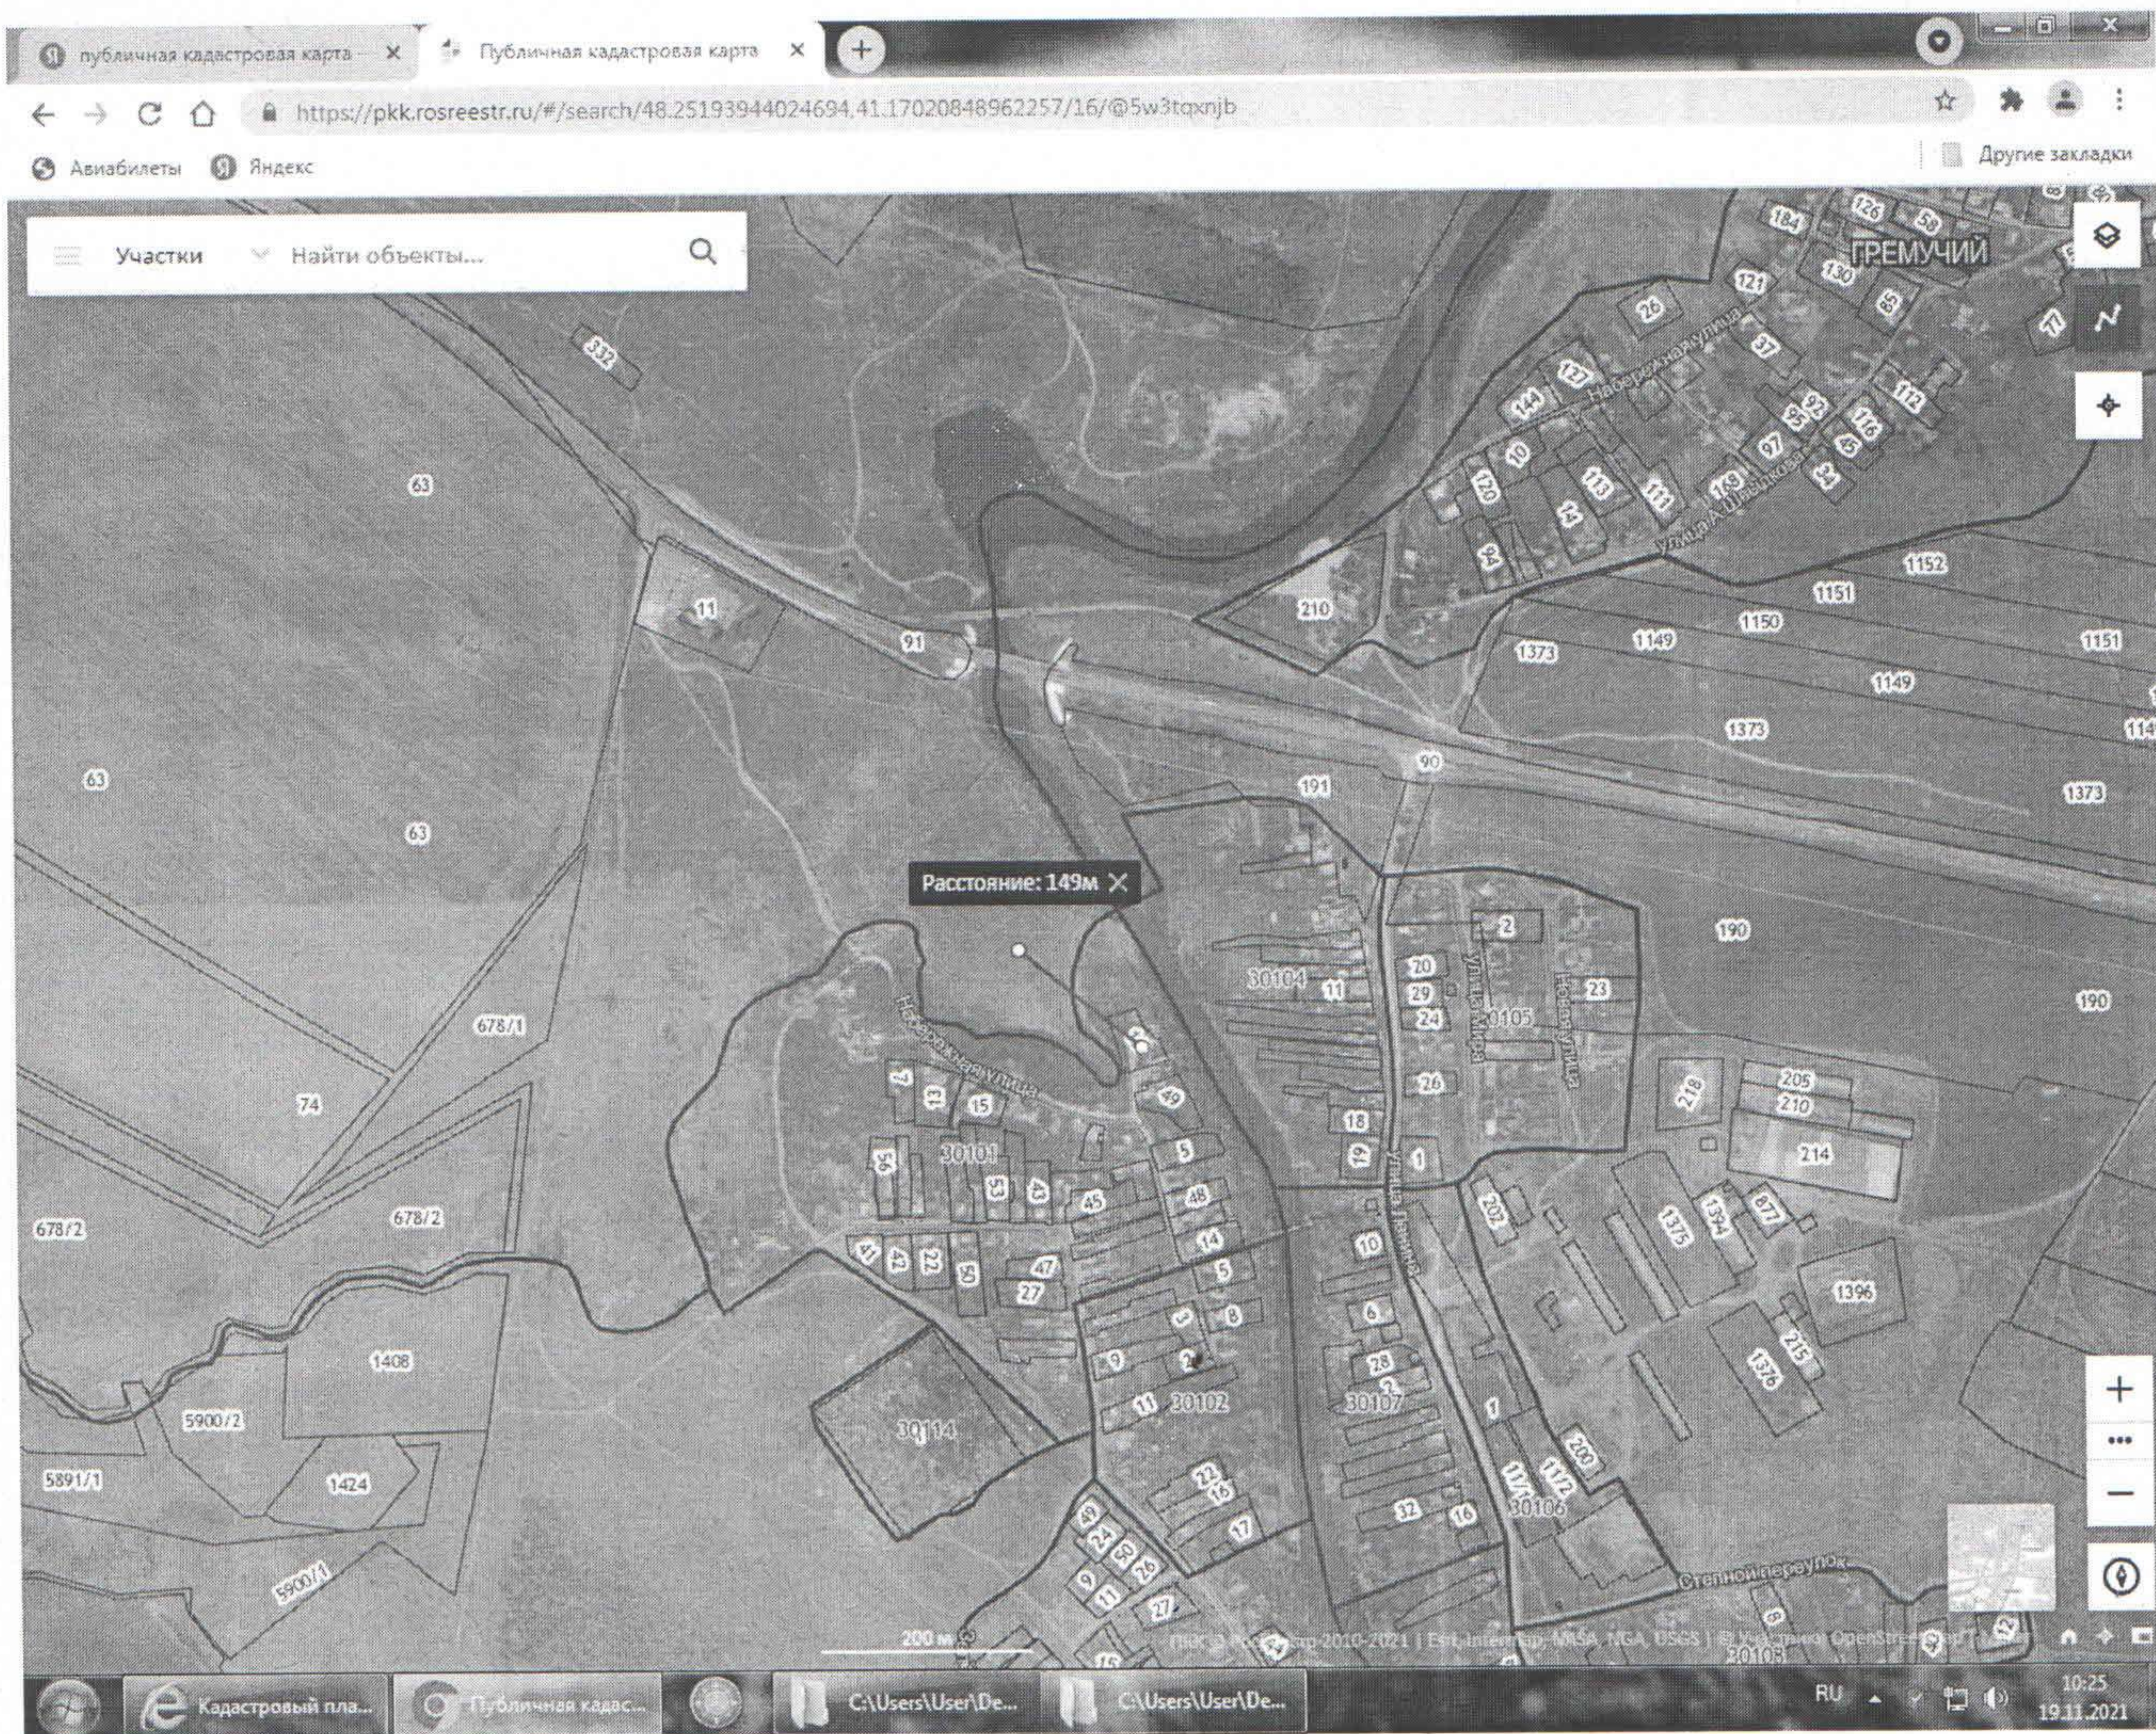

Приложение 1
к приложению постановления Администрации
Михайловского сельского поселения
от 10.12.2021 №25