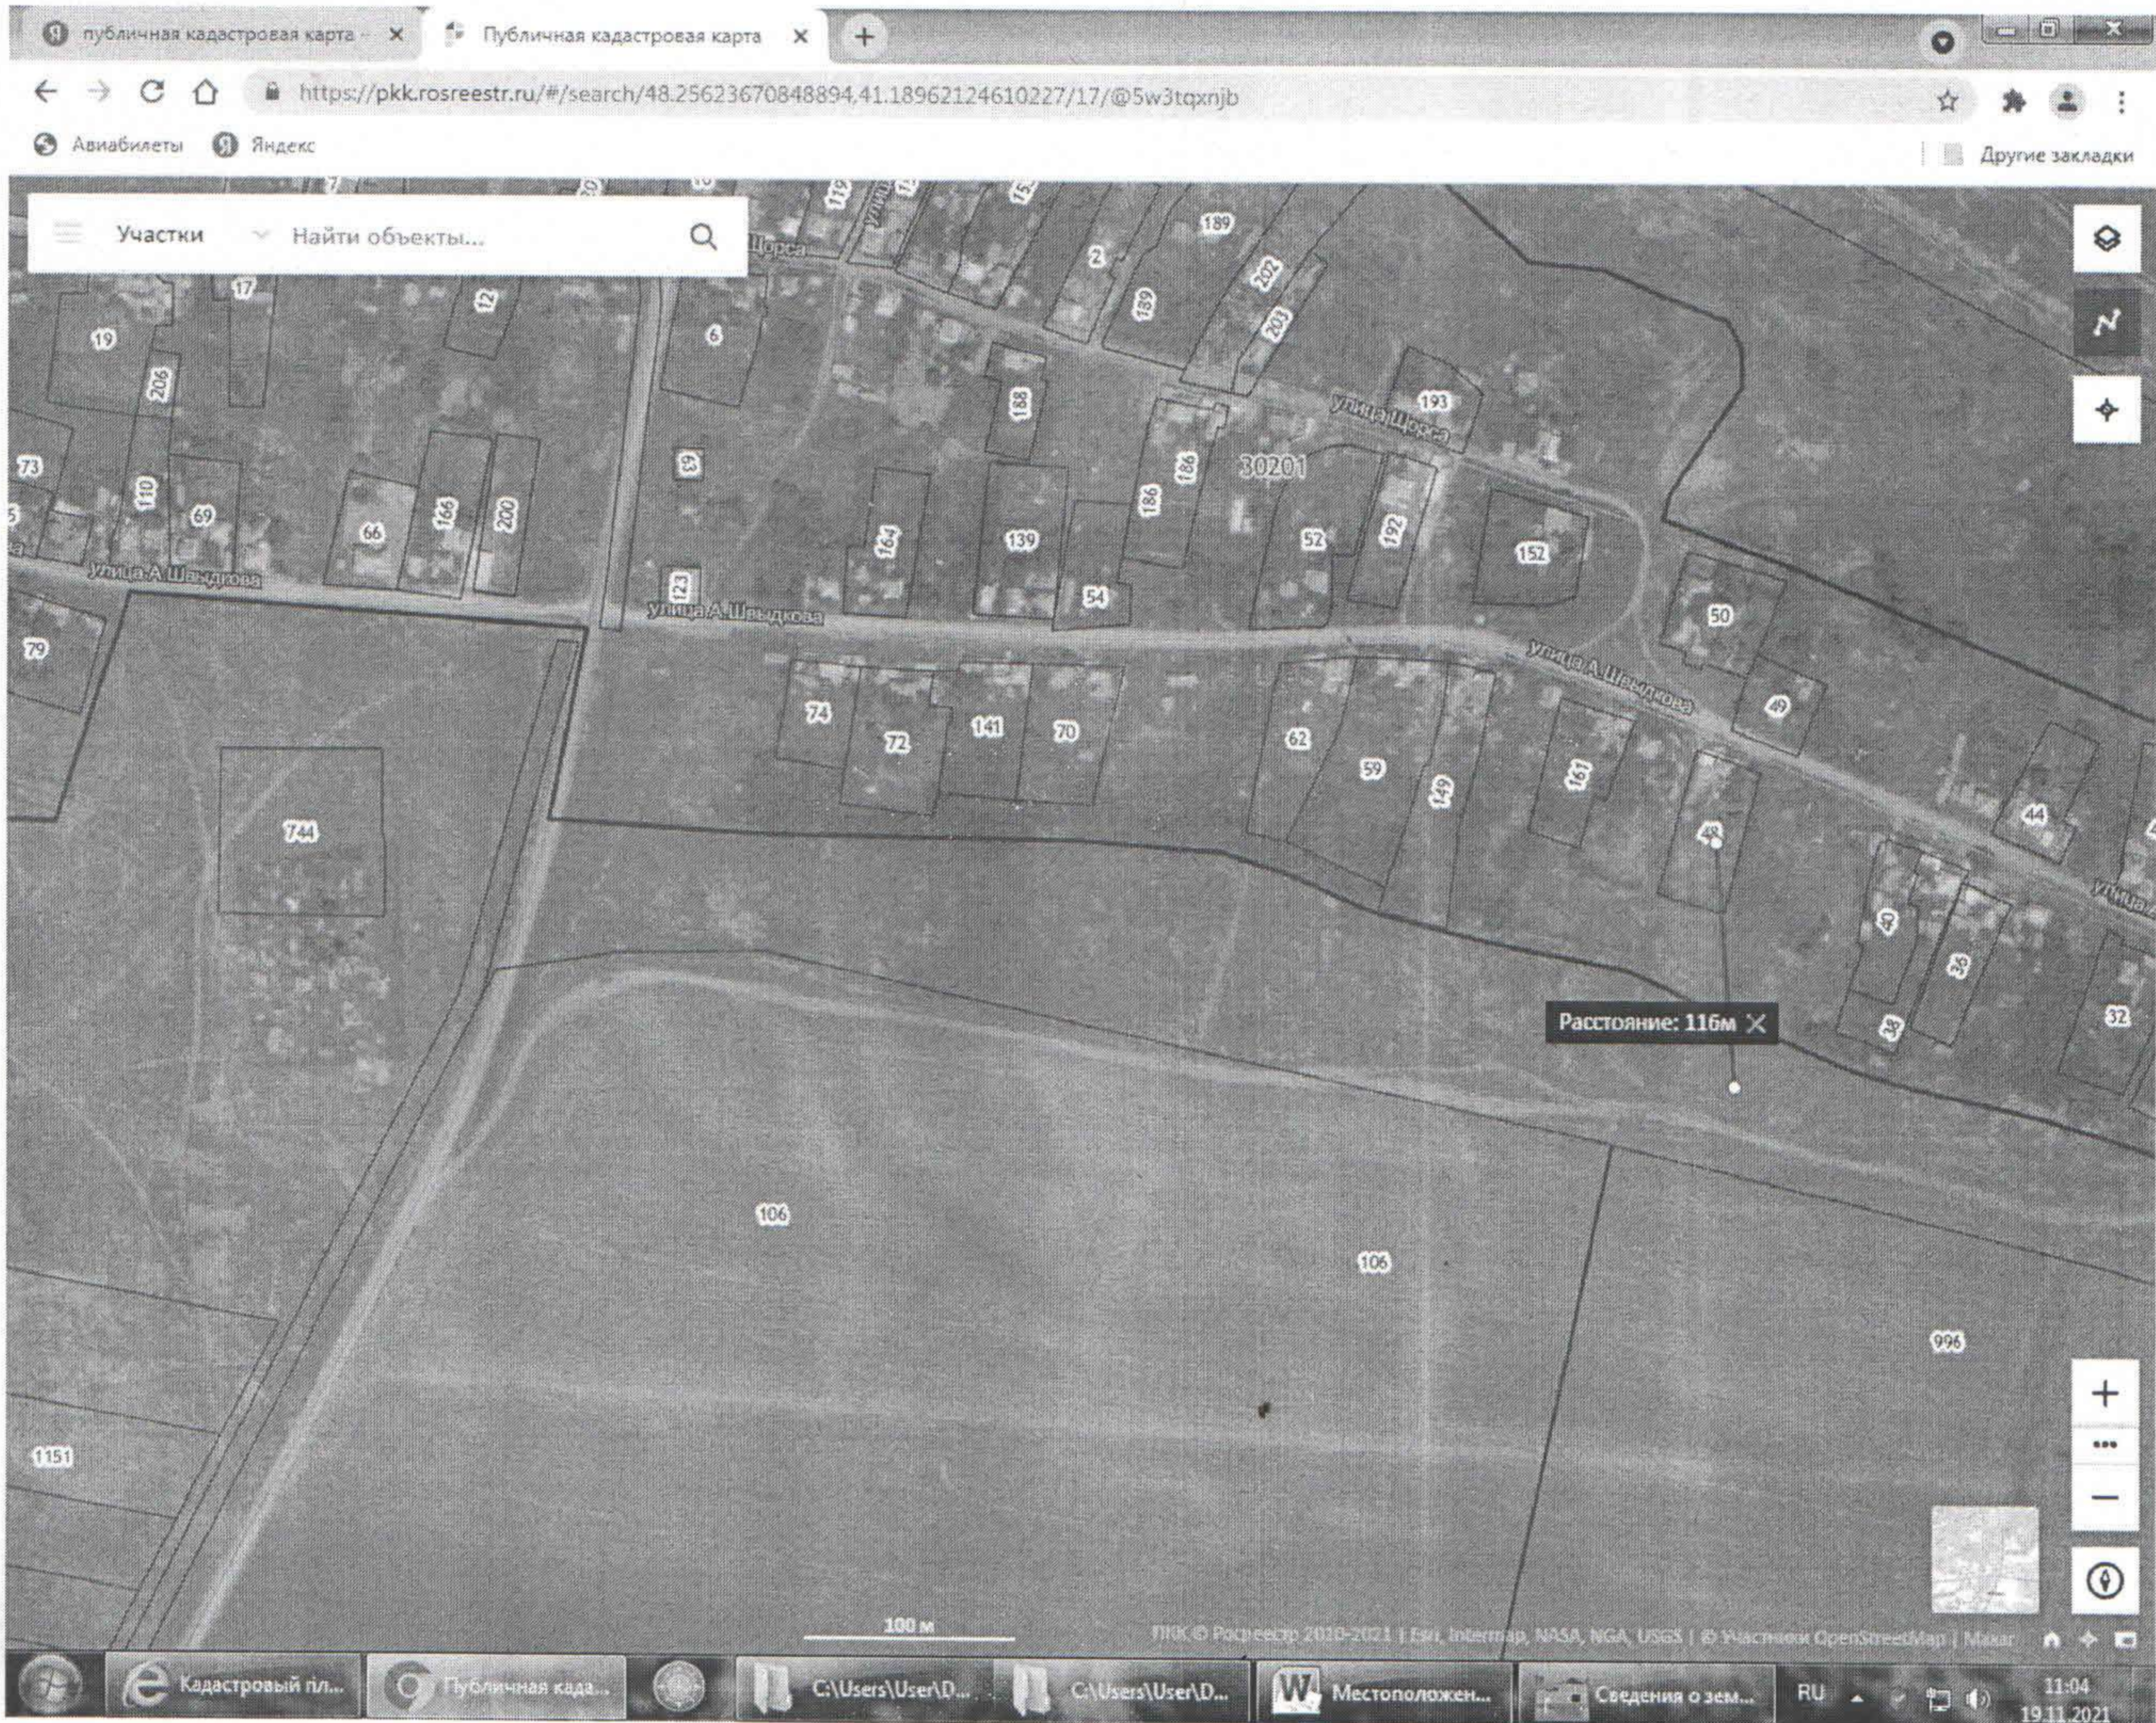

Приложение 5
к приложению постановления Администрации
Михайловского сельского поселения
от 10.12.2021 №25